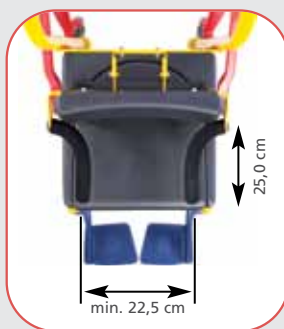

Modèles :

- 3 pouces Référence R339.03.97
- 4 pouces Référence R339.04.97
- 5 pouces Référence R339.05.97
- 24 pouces Référence R339.24.97

Accessoires :

- Appui-tête réglable en hauteur Référence R444.03.39
- Ceinture de sécurité Référence R312.10.00
- Siège réglable en largeur et en profondeur Référence R444.00.97
- Accoudoir en PU Référence R440.10.32

AUGSBURG

Siège réglable en largeur et en profondeur

Pour la chaise hygiénique de baignation

Caractéristiques:

- Accoudoirs réglables
- Dossier réglable
- Repose-pied réglable en hauteur
- Ceinture de sécurité

Référence: R444.00.97

Accessoires:

- Appui-tête réglable en hauteur
Référence R444.03.39

Appui-tête réglable en hauteur
Référence R444.03.39

Modèle Augsburg
Référence R339.05.97 avec siège réglable en largeur et en profondeur
Référence R444.00.97

Spécifications techniques:

Modèle:	R444.00.97
• Profondeur d'assise (min.):	25 cm
• Profondeur d'assise (max.):	29,5 cm

Modèle:	R444.00.97
• Largeur d'assise (min.):	22,5 cm
• Largeur d'assise (max.):	32,5 cm
• Poids:	3,9 kg