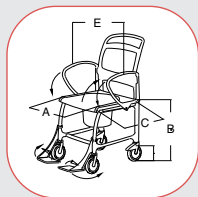

*avec roues
24 pouces*